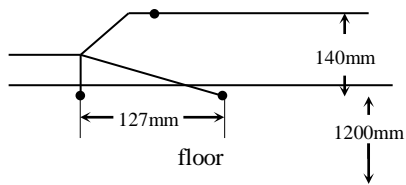

VI. УСТАНОВКА.

1. Модель может быть установлена в ванной комнате или в душе соответственно схеме на рис. 1
2. Не должна быть установлена близко к двери или в углу.
3. Просверлите 3 отверстия в стене 6 мм шириной и 35 мм глубиной. Закрепите корпус электросушителя к стене. С помощью саморезов. Для наиболее удобного использования рекомендуется установить модель на высоте от пола 1,2 м. (рис.1)