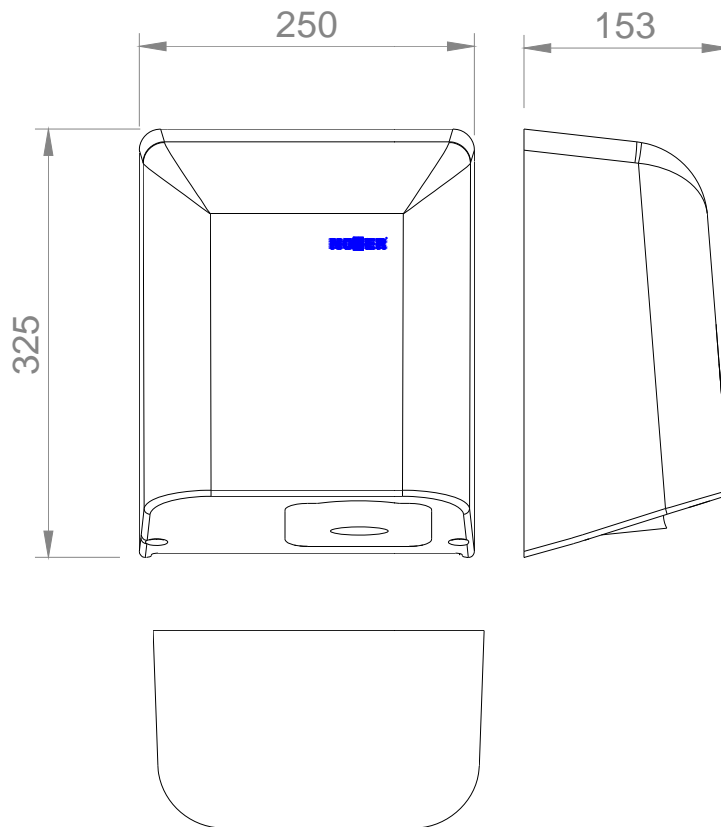

TECHNICAL DRAWING

Dimensions in mm.

INSTALLATION

In toilet areas with a high frequency use, the recommendation is to install one hand dryer for each toilet. In toilet areas with a lower frequency of use, the recommendation is to install one hand dryer for every two sinks or two dryers for every three washbasins. Installation should be as shown in fig-0. In case of installation on marble or shiny surfaces, it should be located 40 cm above the surface.